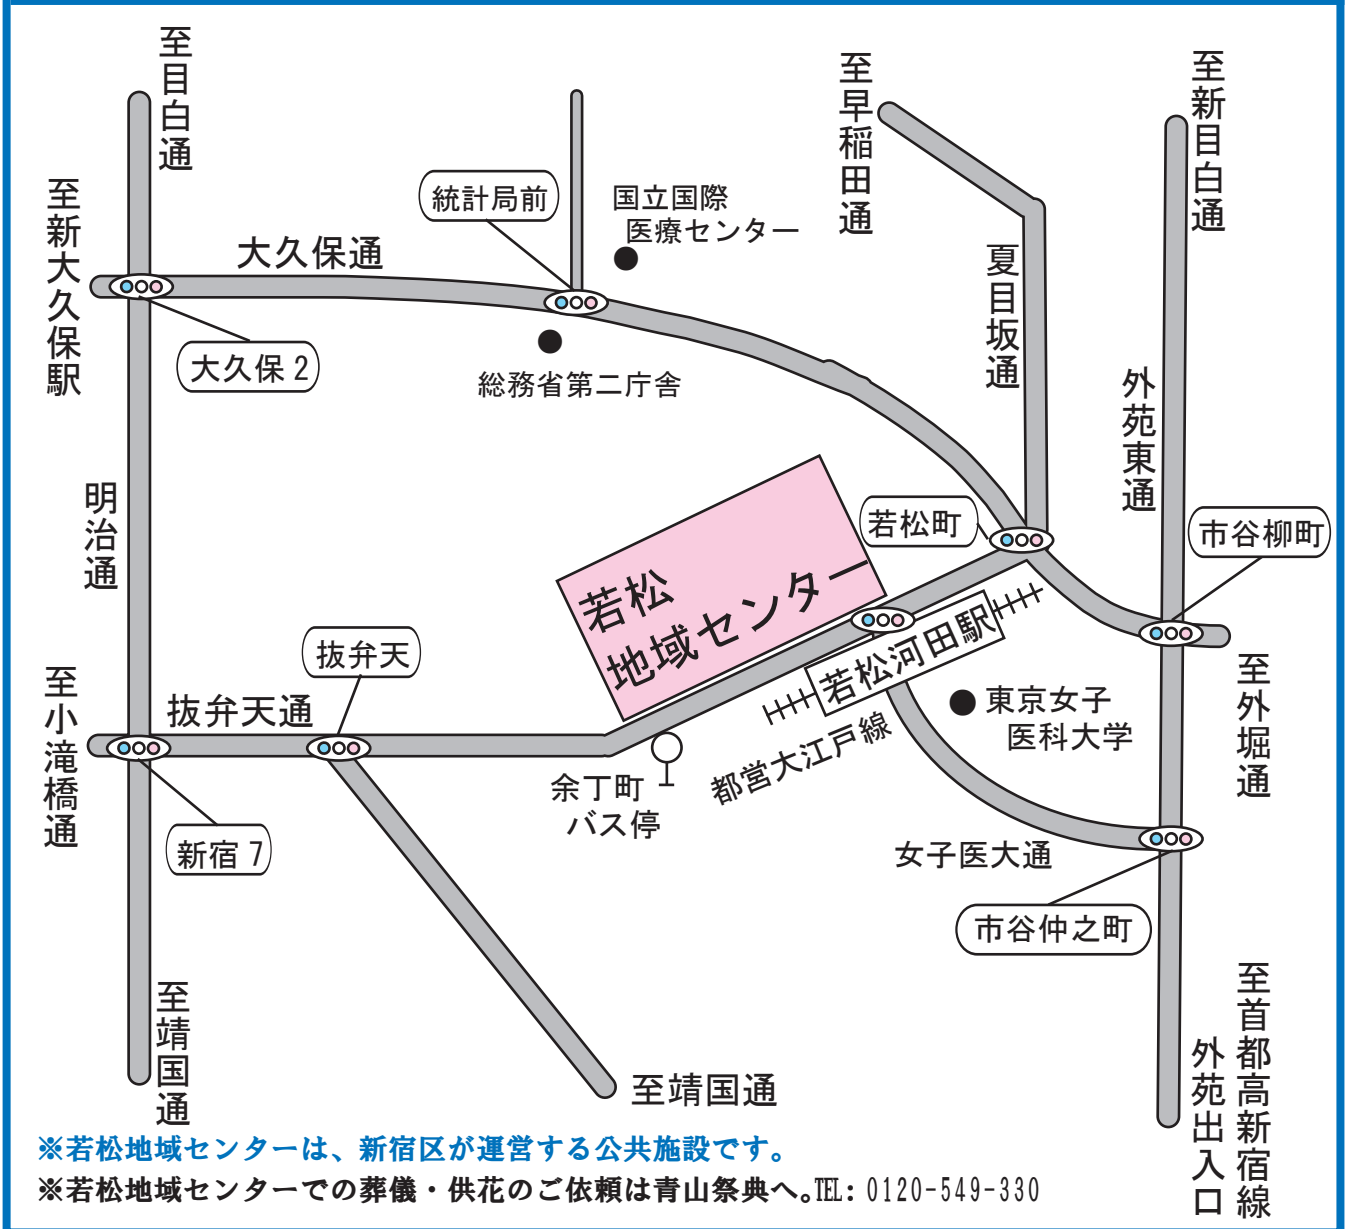

若松地域センター案内地図 - 青山祭典

〒162-0056 東京都新宿区若松町 12 番 6 号

斎場直通 : TEL 03-3260-3677

●都営大江戸線 (都営 12 号線) 「若松河田」駅下車 河田口より徒歩 2 分。

●駐車場 2 台収容可能。駐車場に限りがございますので、電車・バス・タクシーでのご来場をお願いいたします。

●高田馬場駅前 都バス 「九段下」行き (高 71) 系統に乗車し約 13 分「余丁町」下車徒歩約 1 分

●高田馬場駅前 都バス 「九段下」行き (高 71) 系統

時	平日	土曜	日・祝日
15	10 35	00 32	05 30 58
16	04 26 47	00 30 55	35
17	22 55	29 57	15 58
18	24 50	28 58	40
19	26	28 55	21

時刻表 (平成 20 年 3 月 30 日現在)
 ※バスの遅延に関するお問い合わせは、
 都営バス 小滝橋自動車営業所
 電話 : 03-3368-7977

青山祭典

葬儀のご依頼は、365 日 24 時間受付中

GO! 良く 密葬
 0120-549-330

※携帯・自動車電話・PHSからもご利用いただけます。